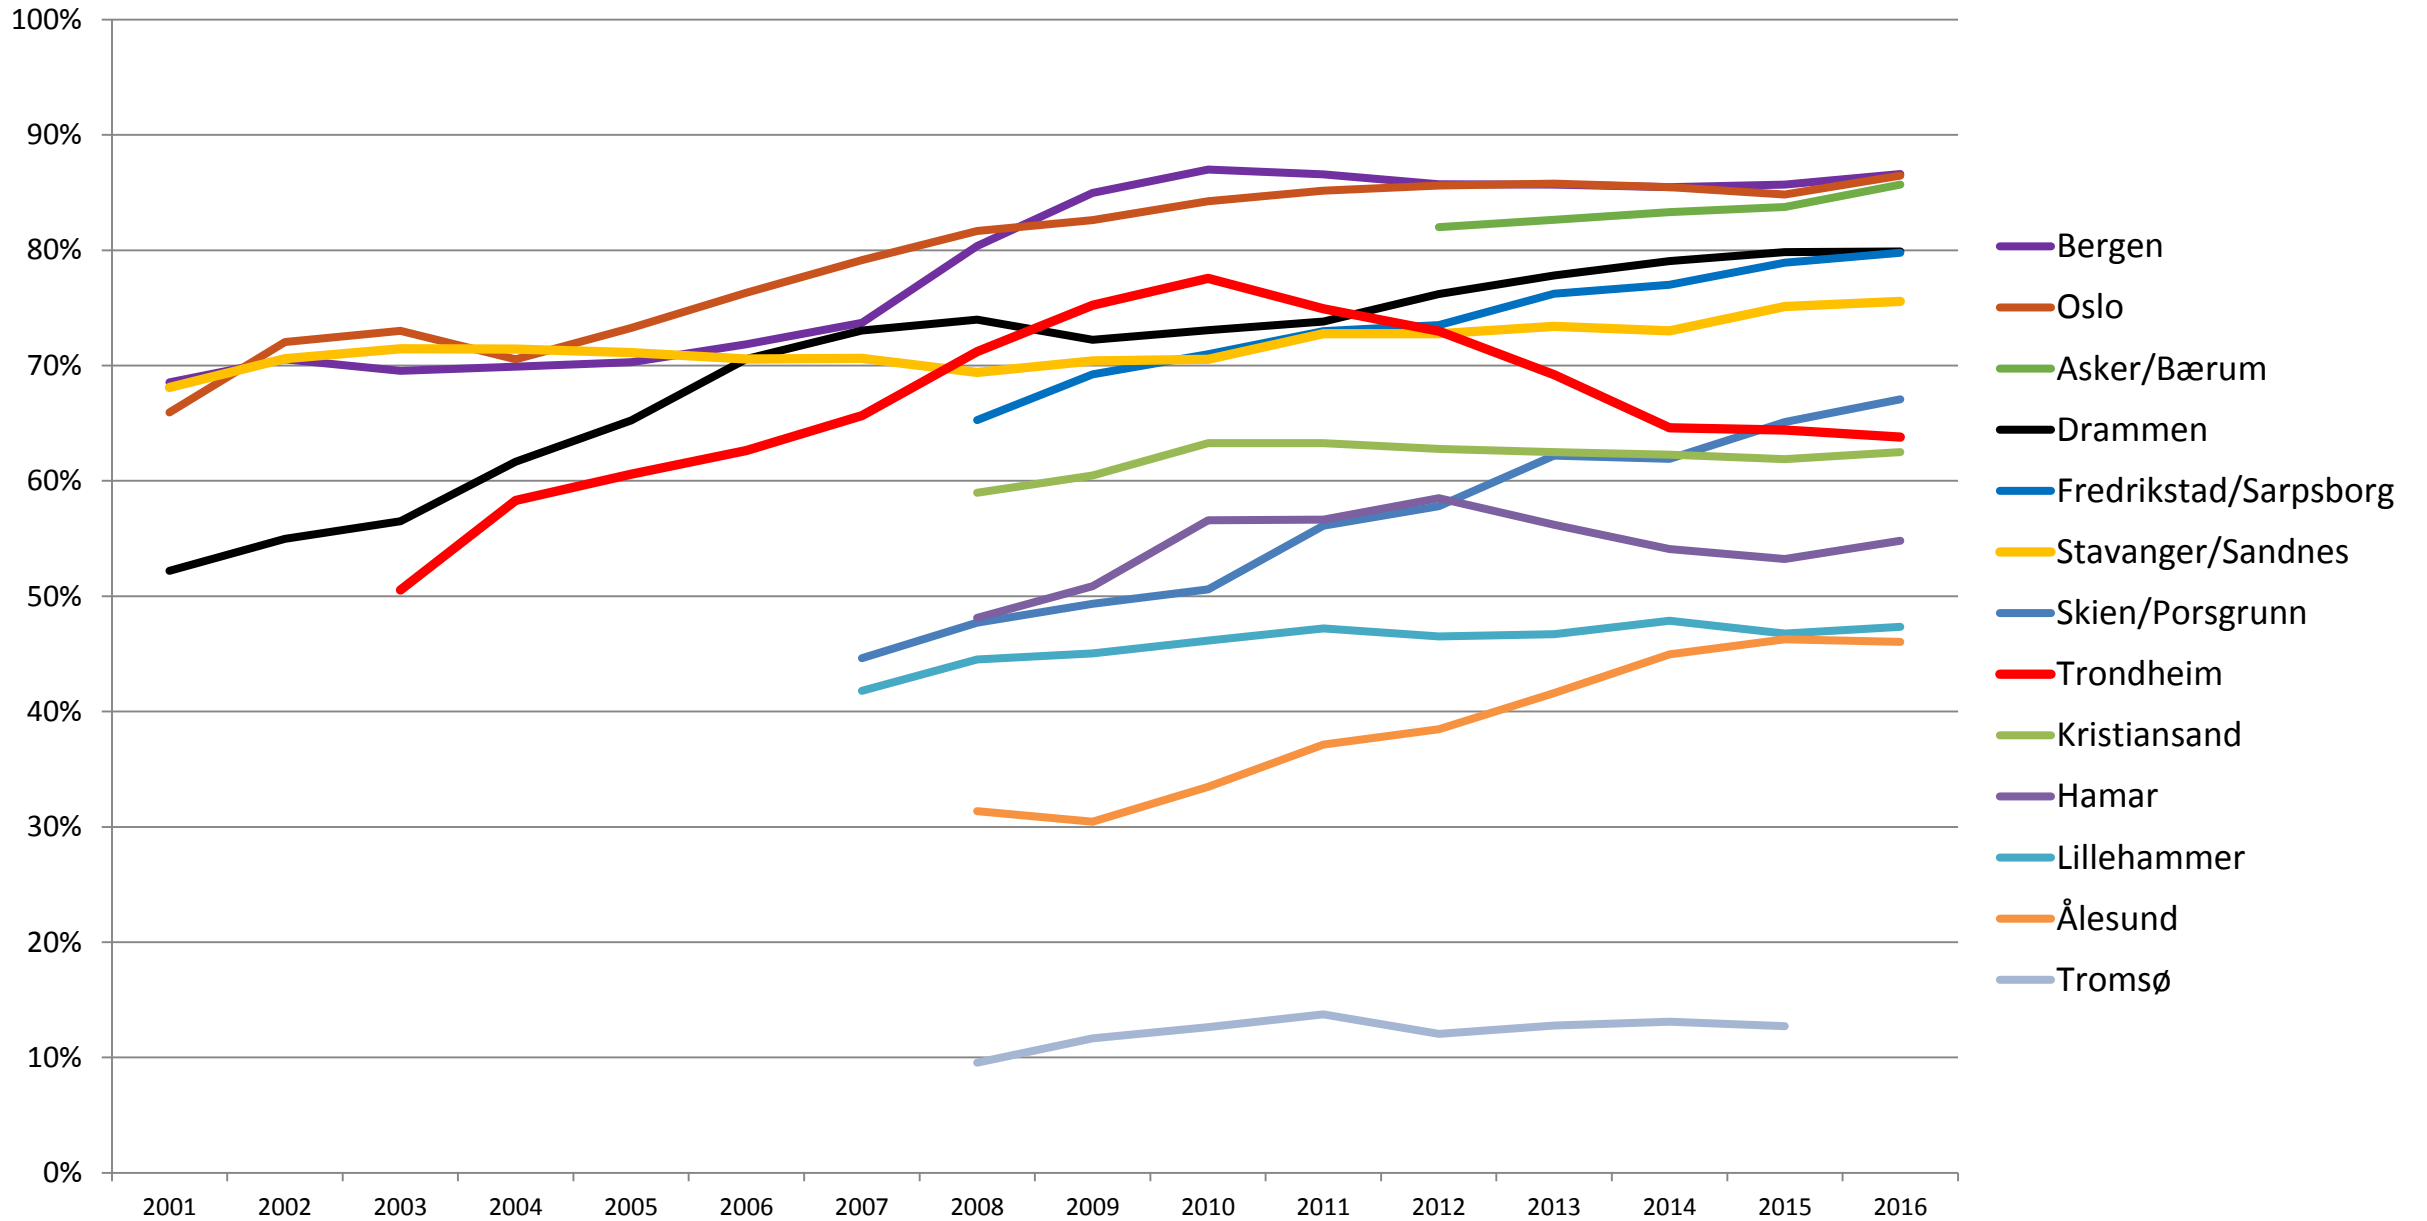

Statens vegvesen

Bedre byluftforum Piggfriandelen i byene

Pål Rosland
12. april 2015

Piggfriandelen 2001 - 2016

Piggfriandelen 2001 – 2016 + piggdekkgebyr